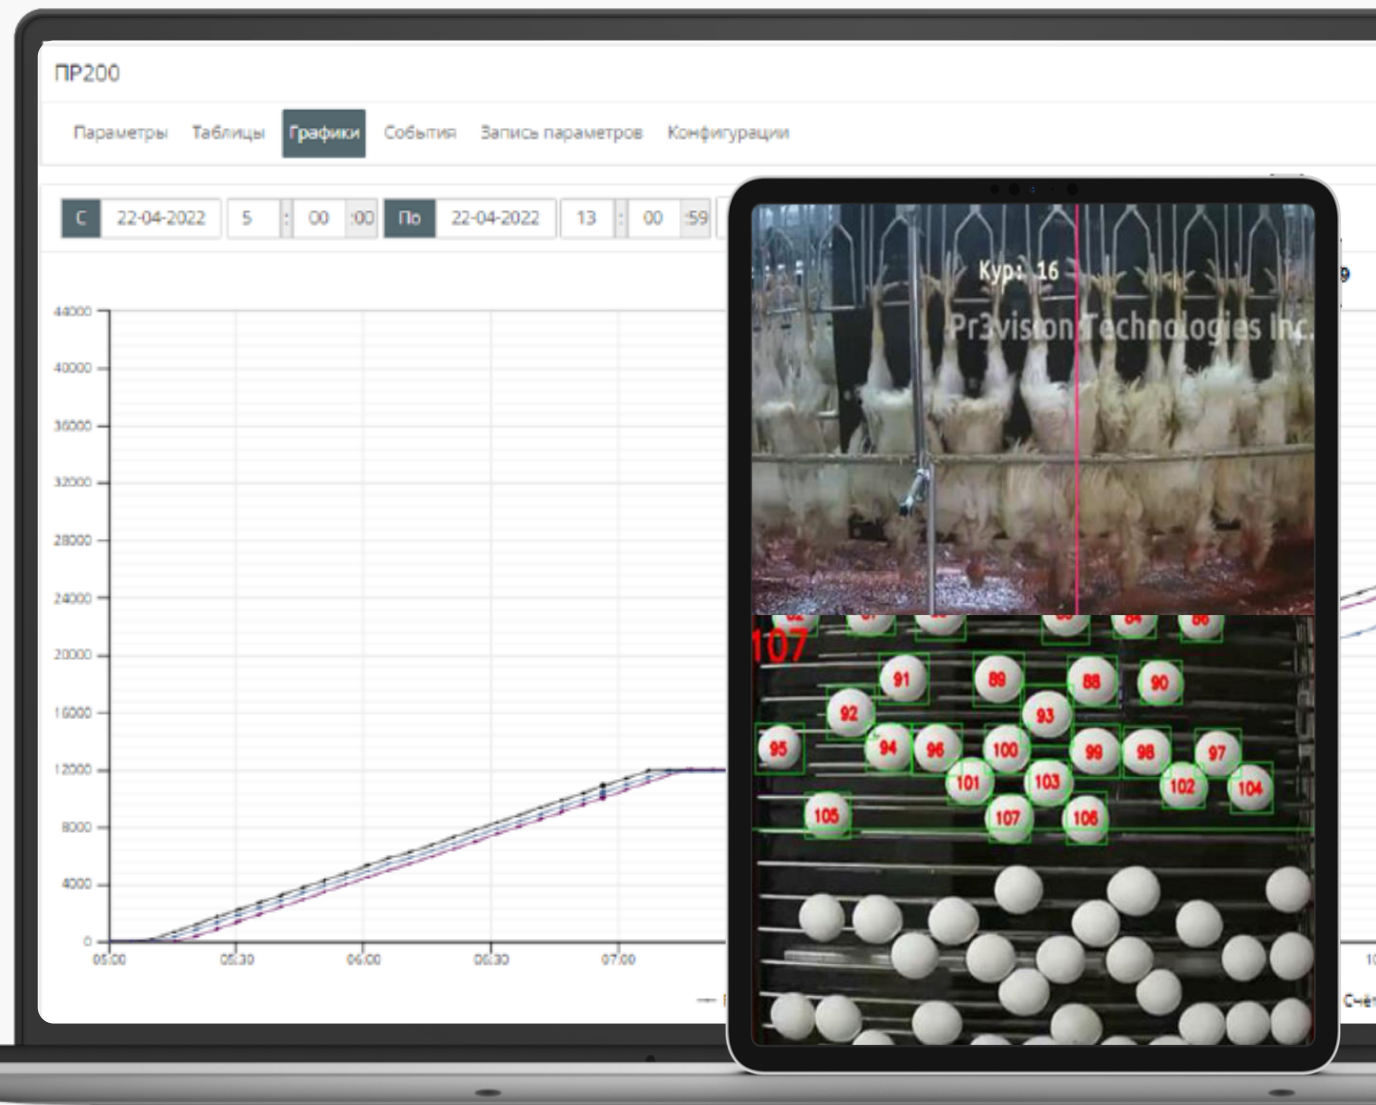

Подключение к любому оборудованию не зависимо от сложности

Диспетчеризация: создание единой сети из всех корпусов с постоянным доступом ко всем показателям и отчетам

Сбор данных для формирования инструмента искусственного интеллекта

Оповещение о тревогах и менеджер задач

Консультации ведущих специалистов России

Подсчет продукции

99,8%

гарантированная
точность

- Нейронные сети
- Компьютерное зрение
- IP-камера
- Подсчет в реальном времени

Мониторинг учёта

Насосная

Журнал

Счетчик
яиц

Климат

< февраль 2025 >

пн	вт	ср	чт	пт	сб	вс
					1	2
3	4	5	6	7	8	9
10	11	12	13	14	15	16
17	18	19	20	21	22	23
24	25	26	27	28		

Количество яиц на
выбранную дату