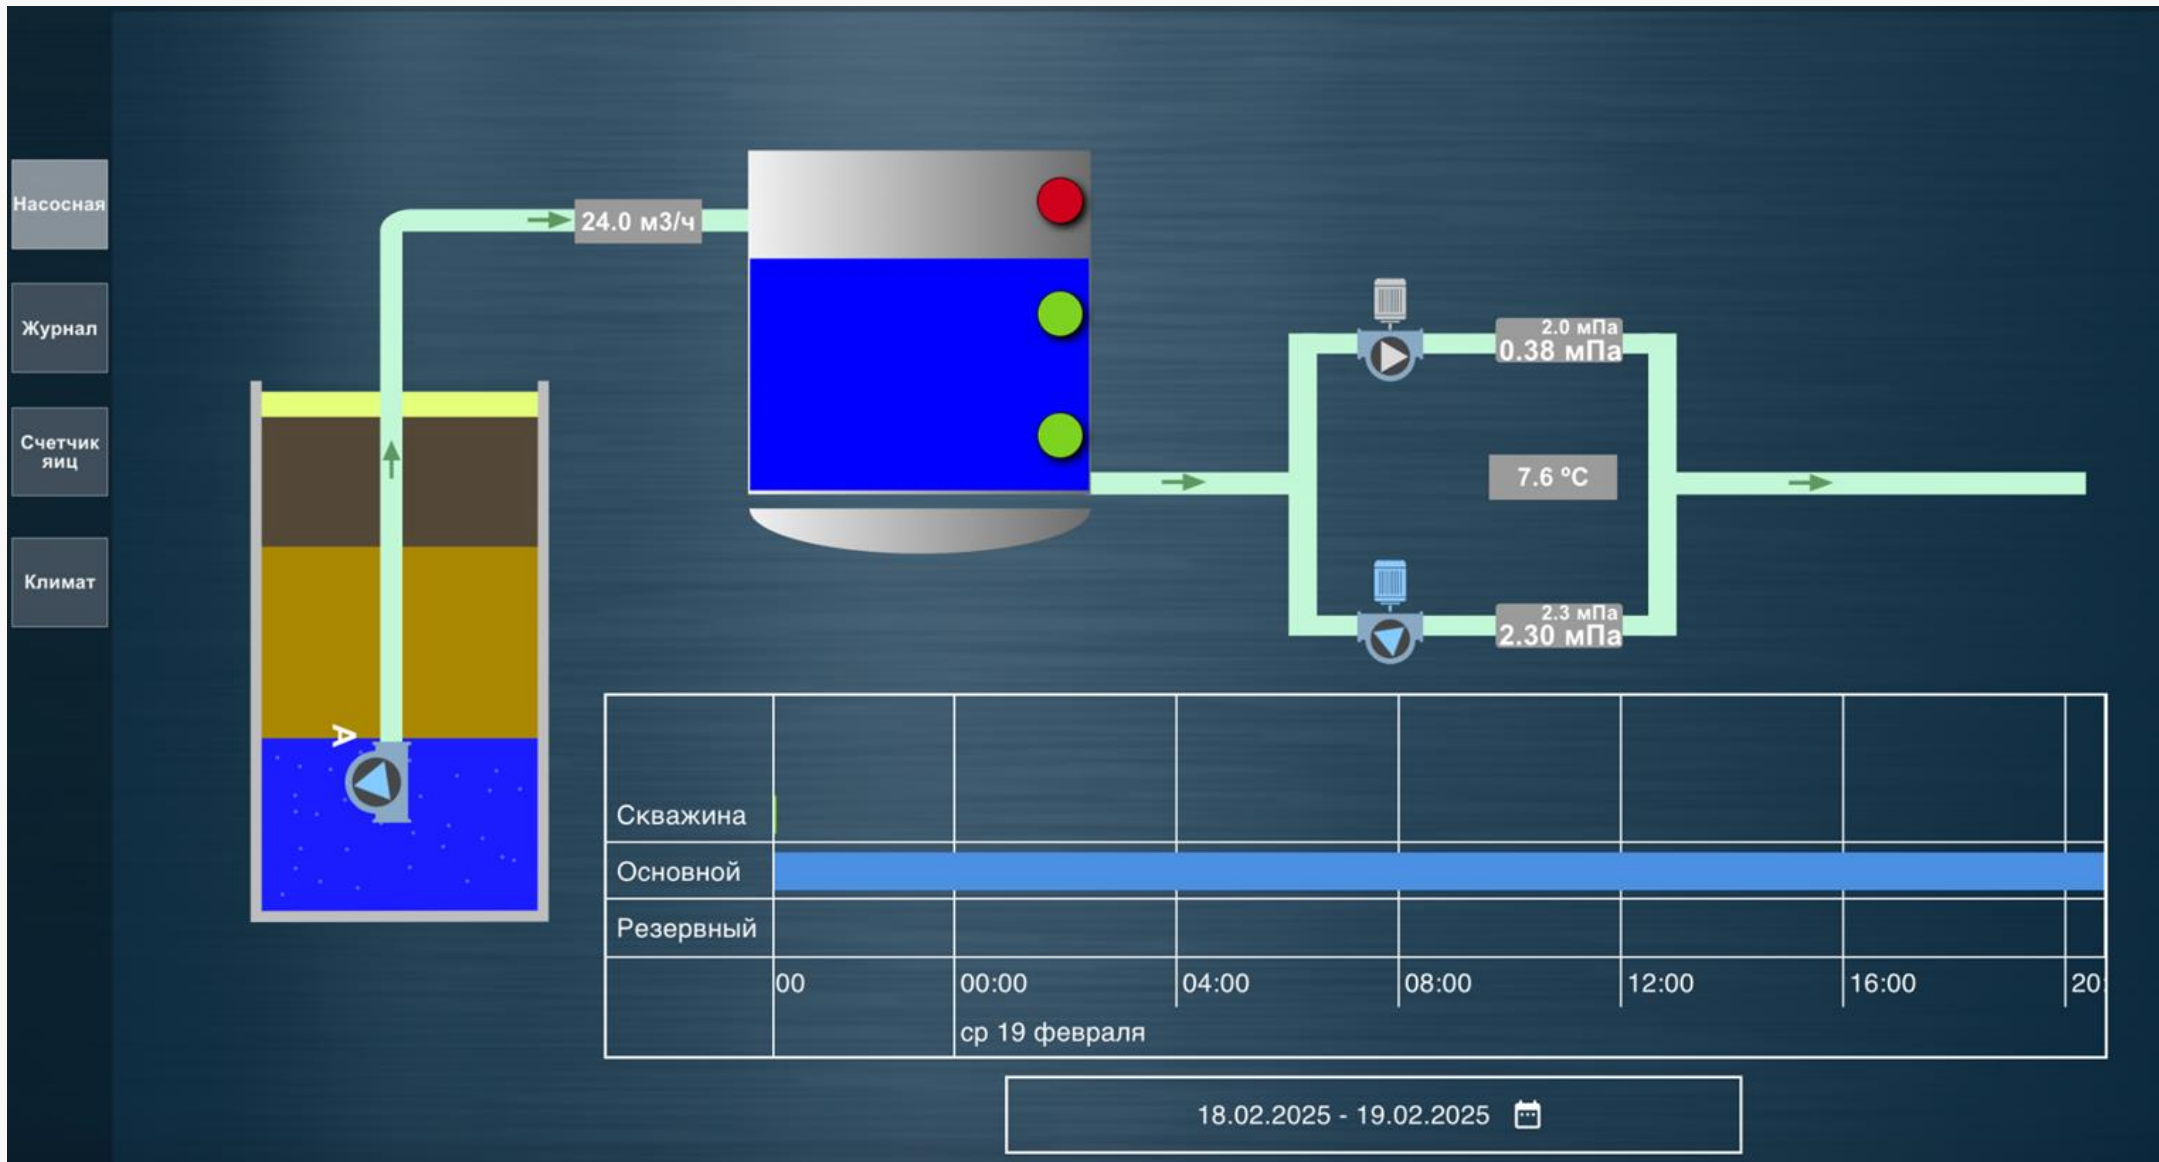

Мониторинг учёта

Насосная

Журнал

Счетчик
яиц

Климат

< февраль 2025 >

пн	вт	ср	чт	пт	сб	вс
					1	2
3	4	5	6	7	8	9
10	11	12	13	14	15	16
17	18	19	20	21	22	23
24	25	26	27	28		

Количество яиц на
выбранную дату

56038

:: Дата :: Количество яиц за неделю

2025-02-13 214613

2025-02-12 225495

2025-02-11 128431

2025-02-07 216735

Автоматизация насосных станций и КНС