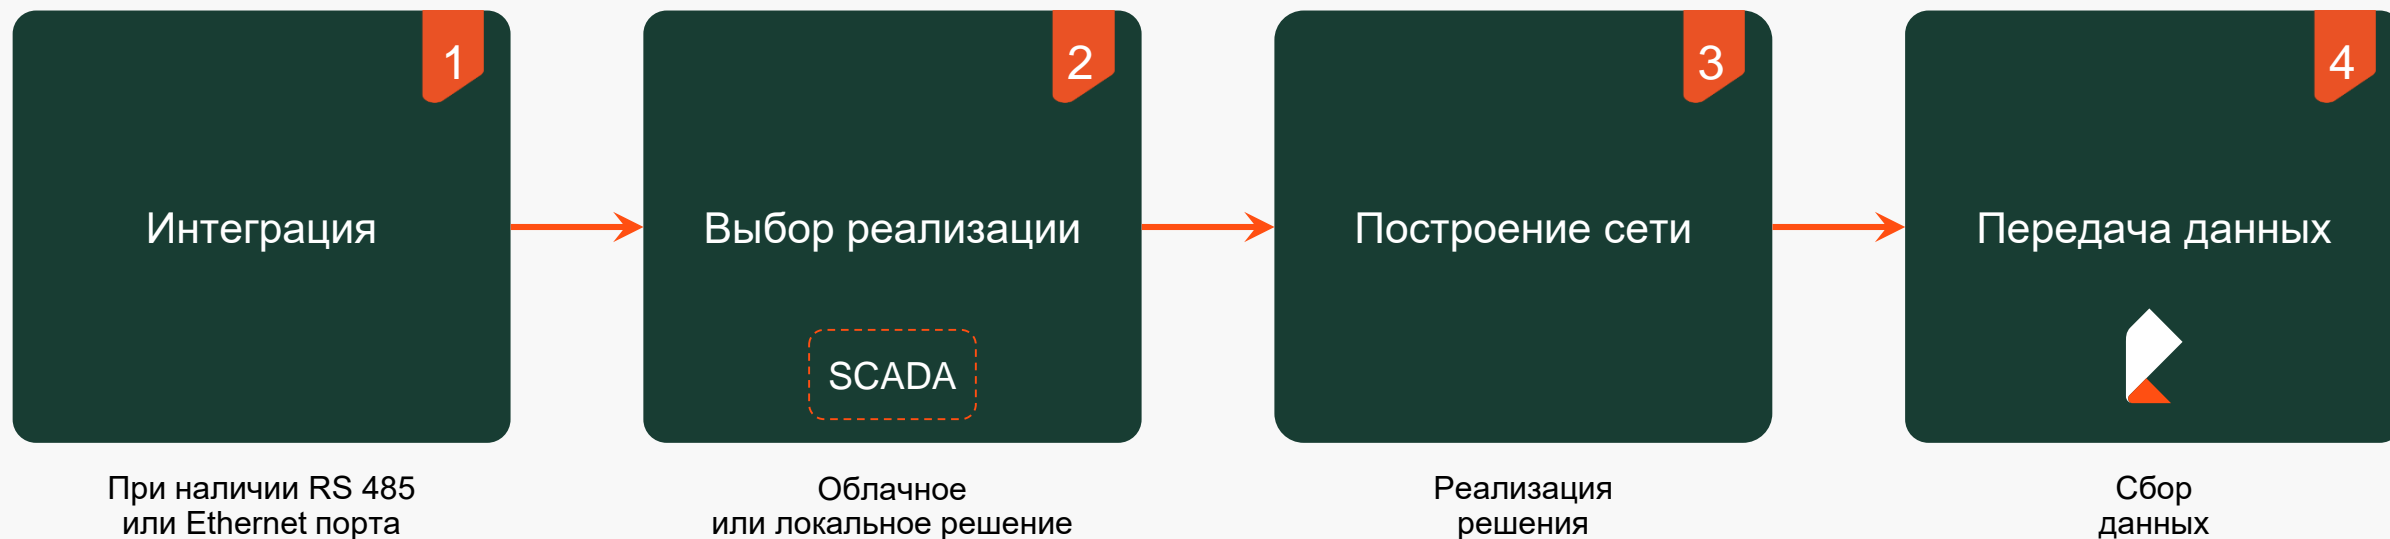

Внедрение диспетчеризации

Оборудование

Для вывода данных в режим онлайн

Программное обеспечение

Визуализация данных

- настраиваемый уровень доступа к данным
- режим аварийного оповещения
- система контроля исполнения задач
- визуализация полученных данных