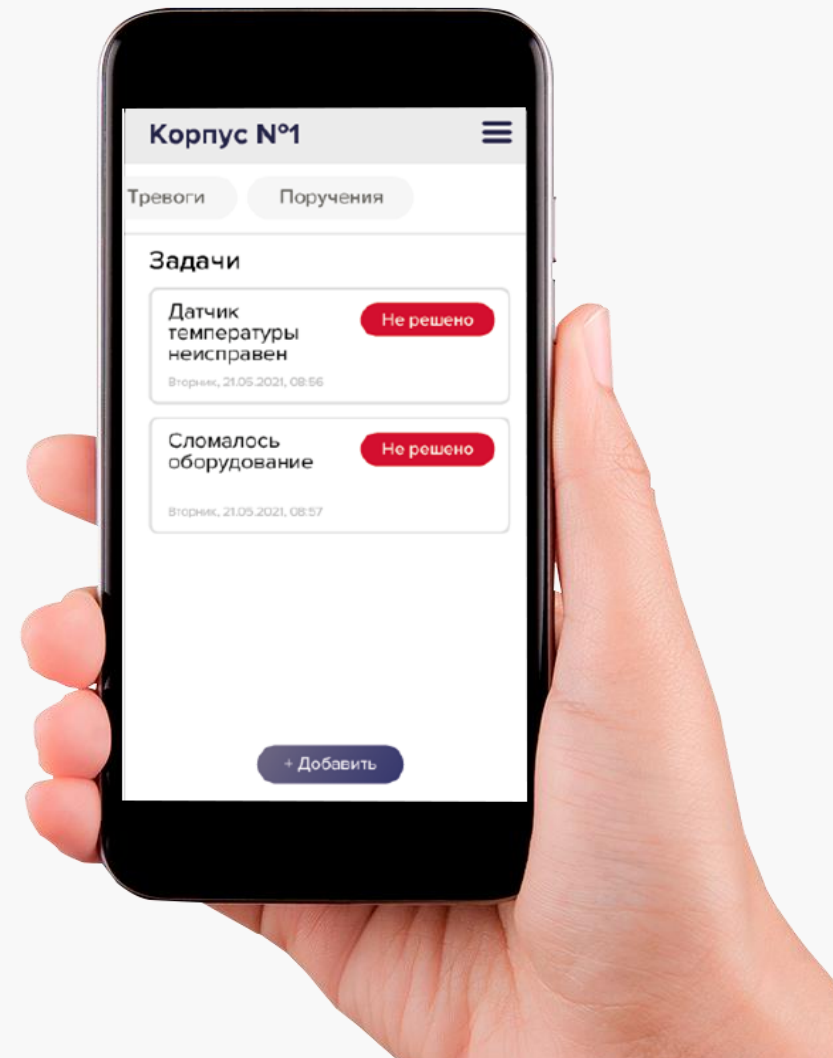

Как это работает?