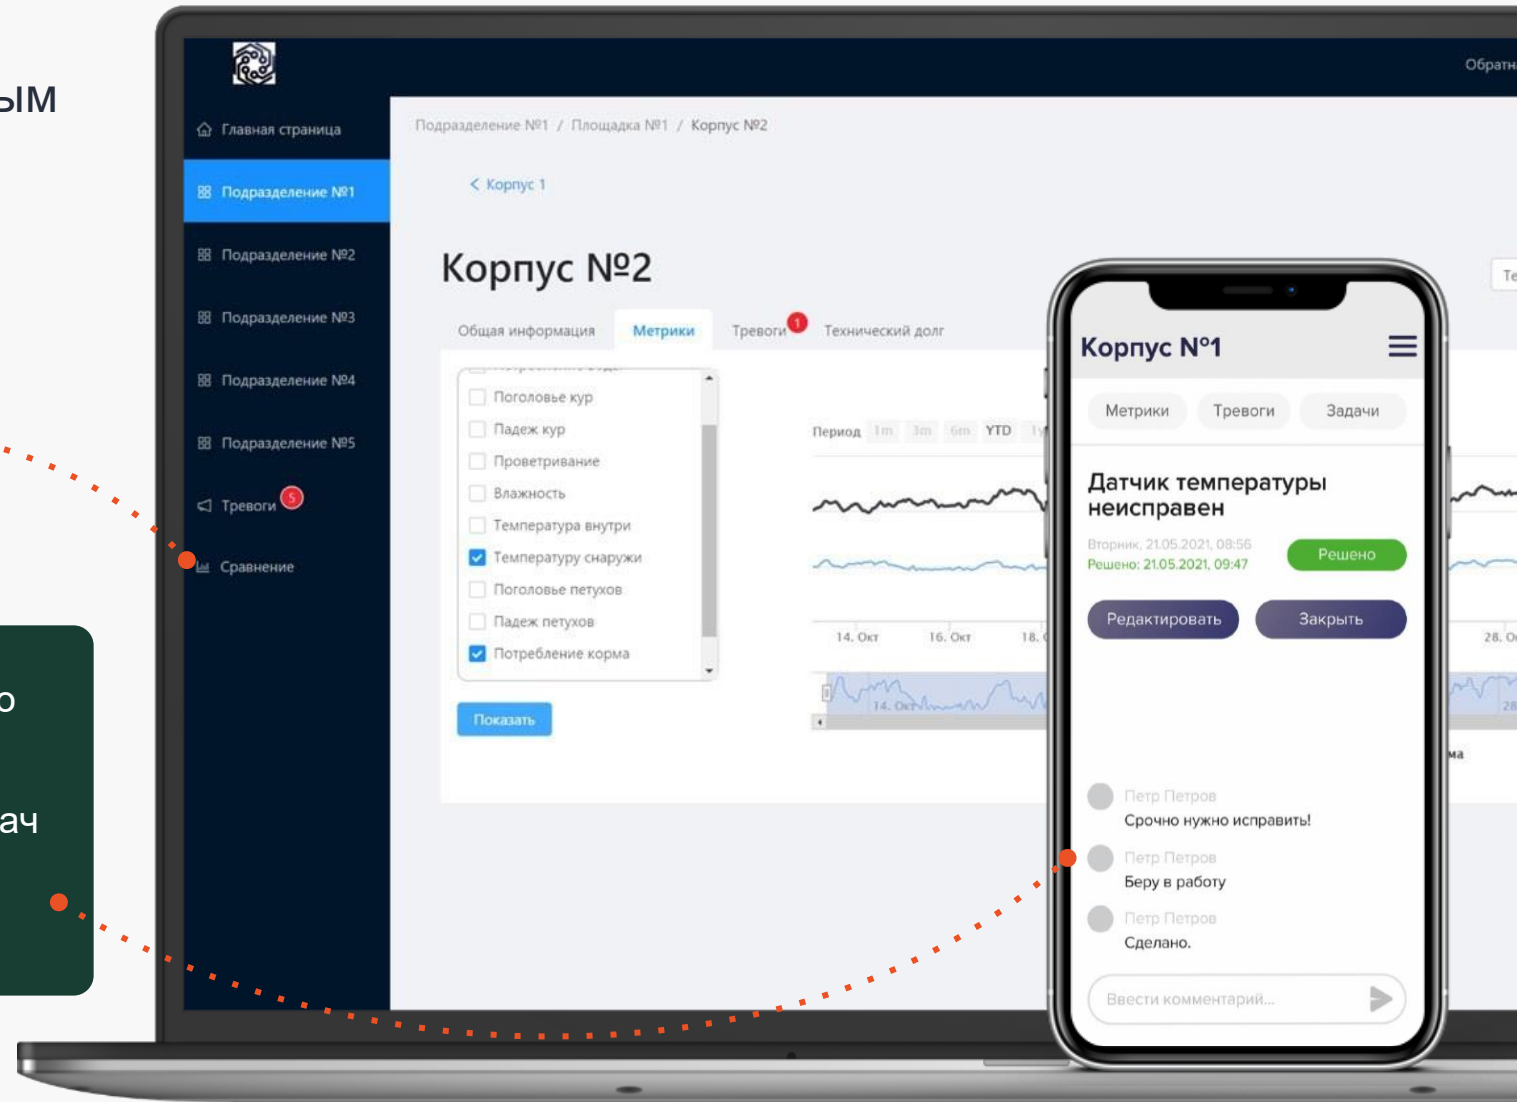

- Снятие всех ключевых параметров с контроллера микроклимата
- Перевод данных в режим онлайн
- Архивация данных

Расстояние между корпусами не имеет значения

Вы будете знать, что происходит
в каждом корпусе, даже если между
производствами сотни километров

Внедрение диспетчеризации

Оборудование

Для вывода данных в режим онлайн

Программное обеспечение

Визуализация данных

- настраиваемый уровень доступа к данным
- режим аварийного оповещения
- система контроля исполнения задач
- визуализация полученных данных

Все данные отображаются в режиме онлайн и архивируются для дальнейшей аналитики

Тревоги со всего оборудования отправляются в менеджер задач ответственным за исправление

Как это работает?

Что включает в себя диспетчеризация?

Подключение к любому оборудованию не зависимо от сложности

Диспетчеризация: создание единой сети из всех корпусов с постоянным доступом ко всем показателям и отчетам

Сбор данных для формирования инструмента искусственного интеллекта